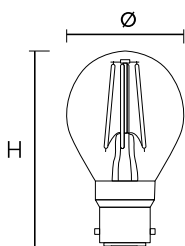

### 3 Year Silver Warranty

Code	Lamp Type	Temp	Lm	ØxH (mm)
Non Dimmable				
60731	3.3W LED Filament Clear Round Non Dim - BC			
60732	3.3W LED Filament Clear Round Non Dim - ES			
60733	3.3W LED Filament Clear Round Non Dim - SES	2700K		
60734	3.3W LED Filament Satin Round Non Dim - BC			
60735	3.3W LED Filament Satin Round Non Dim - ES			
60736	3.3W LED Filament Satin Round Non Dim - SES		470	45x75
60737	3.3W LED Filament Clear Round Non Dim - BC			
60738	3.3W LED Filament Clear Round Non Dim - ES	4000K		
60739	3.3W LED Filament Clear Round Non Dim - SES			
60829	3.3W LED Filament Clear Round Non Dim - SBC	2700K		
60830	3.3W LED Filament Satin Round Non Dim - SBC			
60831	3.3W LED Filament Clear Round Non Dim - SBC	4000K		